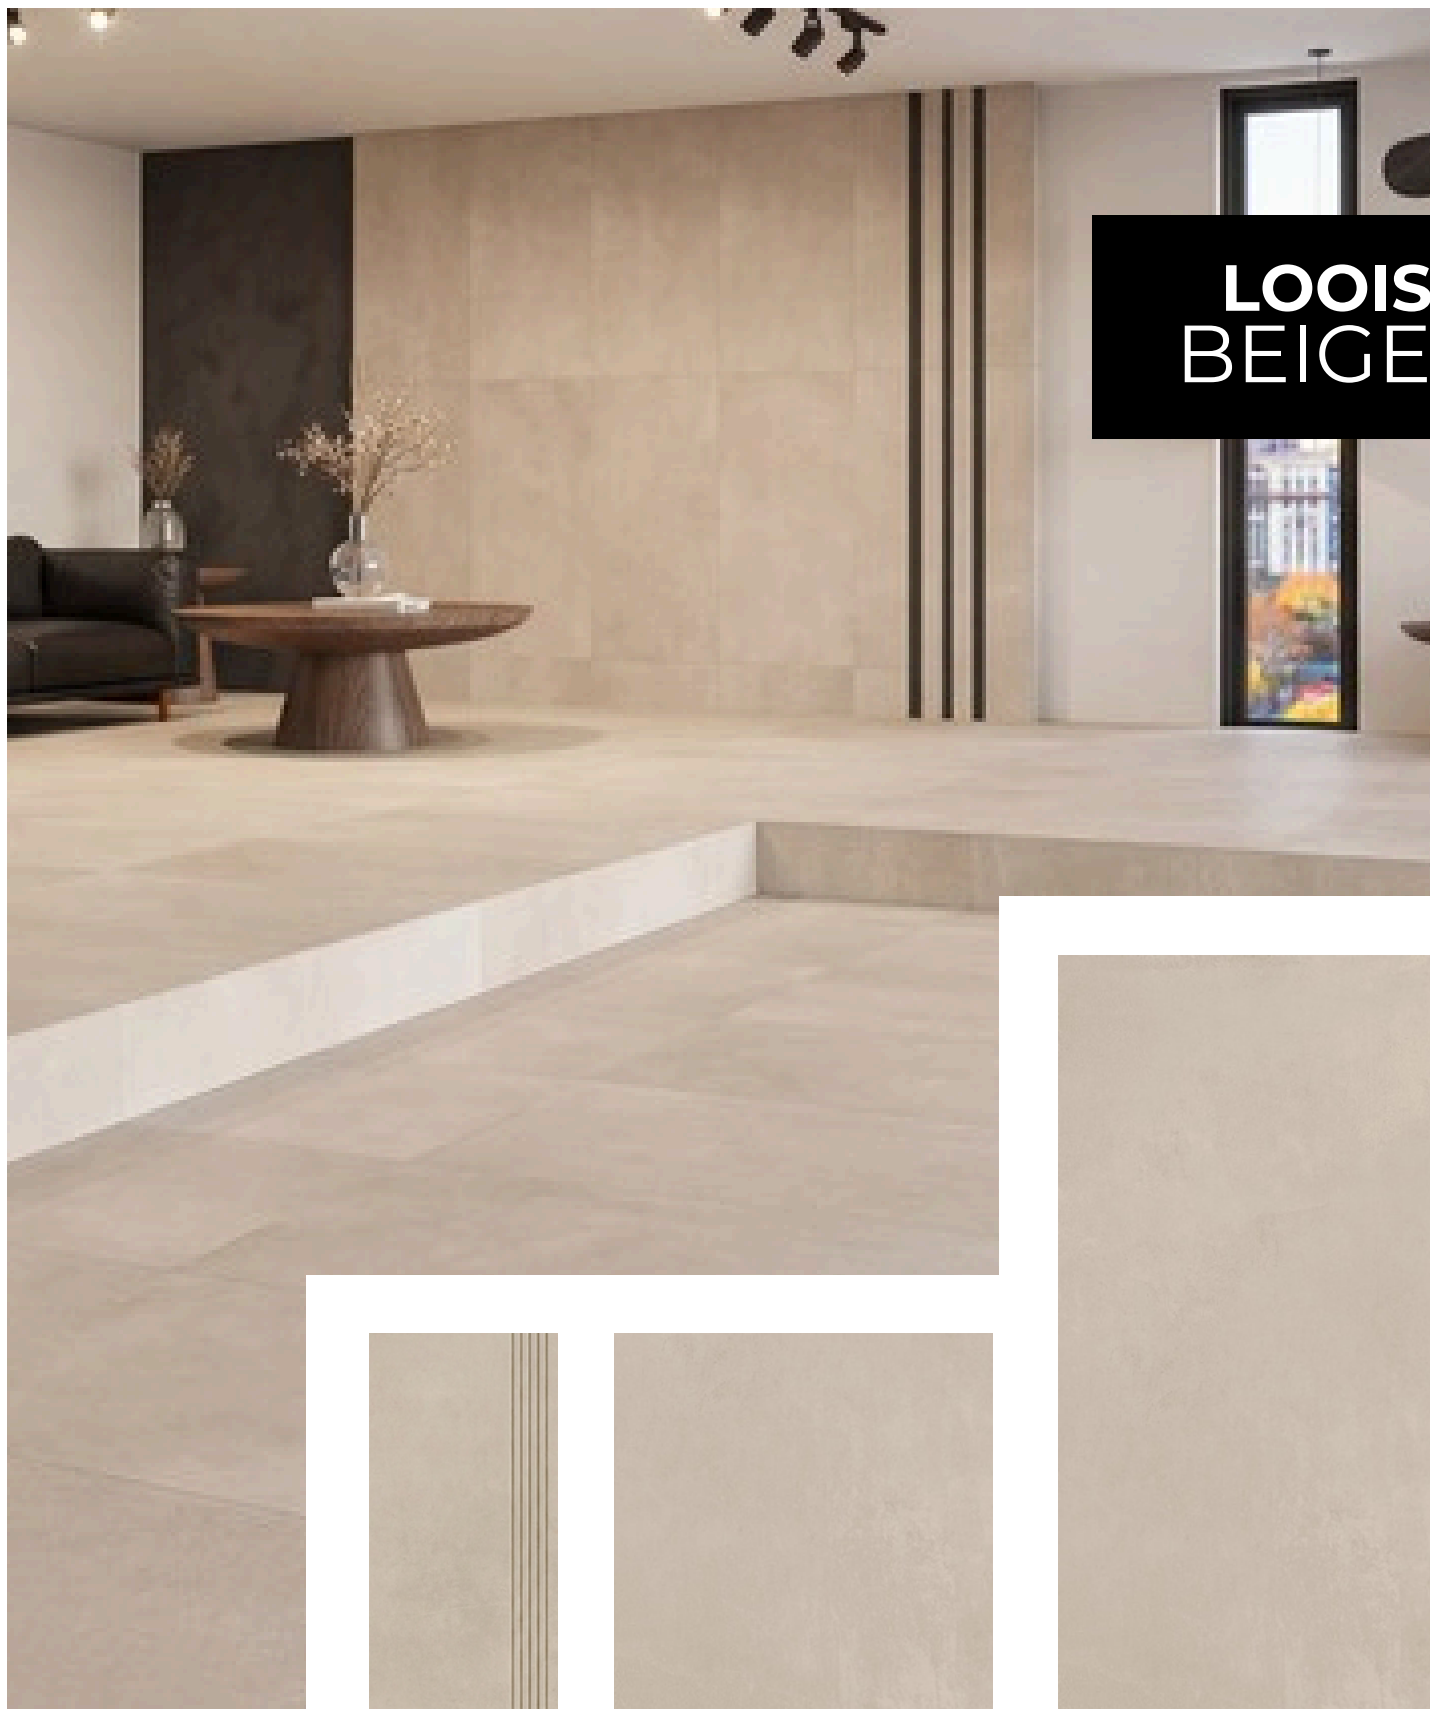

LOOIS BEIGE

stopnica
frezowana
29,8x59,8

59,8x59,8

Rozmiar/mm	Powierzchnia	Grubość/mm	szt./karton	m²/karton	kg/karton	m²/paleta	kg/paleta
59,8x59,8	matt	8,0	4	1,43	26,60	45,76	851,14
59,8x119,8	matt	8,0	2	1,43	25,74	42,90	772,20
stopnica 29,8x59,8	matt	8,0	8	1,43	26,60	57,20	1063,92